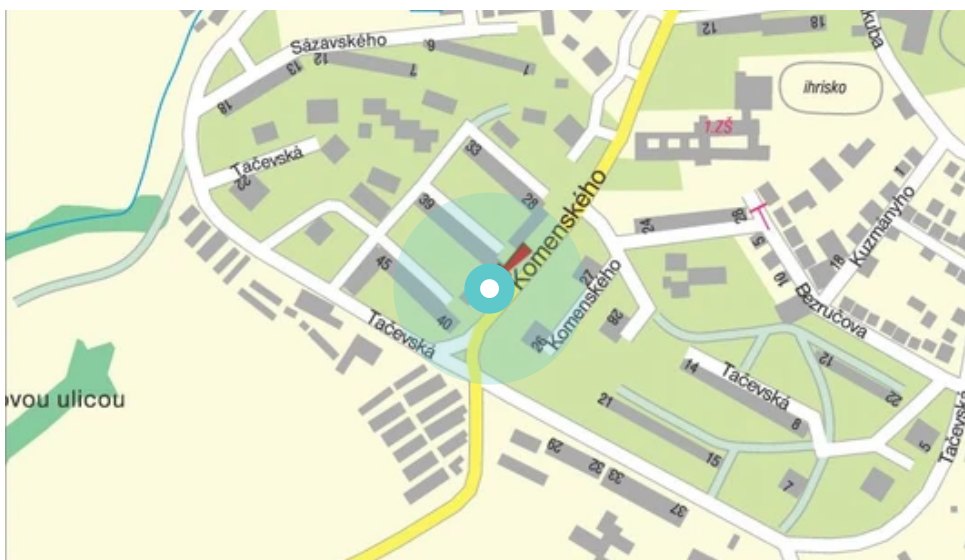

Panel č.: **1027354**

Mesto: **Bardejov**

Okres:

Kraj: **Prešov**

Adresa: **Komenského-AZ
pri garážach, sm Tačevská, L, vnt**

WGS84 n: **49.286775**

WGS84 eo: **21.264094**

Rozmer: **CLP**

Umiestnenie panelu:

- centrum
- obytná zóna
- ľavý
- pravý
- prostredný
- vonkajší
- vnútorný
- predmestia
- obchodná štvrť
- priemyselná štvrť
- nezastavané oblasti

Komunikácia:

- diaľnice
- cesty I. triedy
- pešia zóna
- križovatka
- parkovisko
- výjazd
- príjazd
- ostatné cesty
- ulica

Poloha:

- šikmo
- kolmo
- rovnobežne
- samostatný

Viditeľnosť:

- do 20 m
- 20 - 50 m

Okolie panelu:

- ŽSR, SAD
- škola
- zdravotnícke zariadenia
- kultúrne zariadenia
- obchodný dom
- PNS