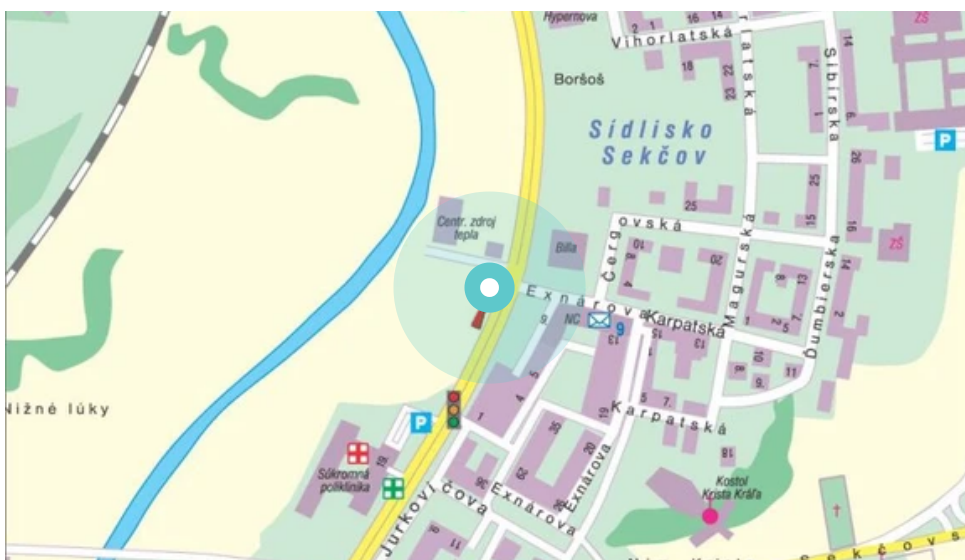

Panel č.: **1027201**

Mesto: **Prešov**

Adresa: **gen.Svobodu/Exnárova-AZ
Billa,P,vnt,OC MAX**

Okres:

WGS84 n: **48.996583**

WGS84 eo: **21.269194**

Kraj: **Prešov**

Rozmer: **CLP**

Umiestnenie panelu:

- centrum
- obytná zóna
- ľavý
- pravý
- prostredný
- vonkajší
- vnútorný
- predmestia
- obchodná štvrť
- priemyselná štvrť
- nezastavané oblasti

Komunikácia:

- diaľnice
- cesty I.triedy
- pešia zóna
- križovatka
- parkovisko
- výjazd
- príjazd
- ostatné cesty
- ulica

Poloha:

- šikmo
- kolmo
- rovnobežne
- samostatný

Viditeľnosť:

- do 20 m
- 20 - 50 m

Okolie panelu:

- ŽSR, SAD
- zdravotnícke zariadenia
- obchodný dom
- škola
- kultúrne zariadenia
- PNS