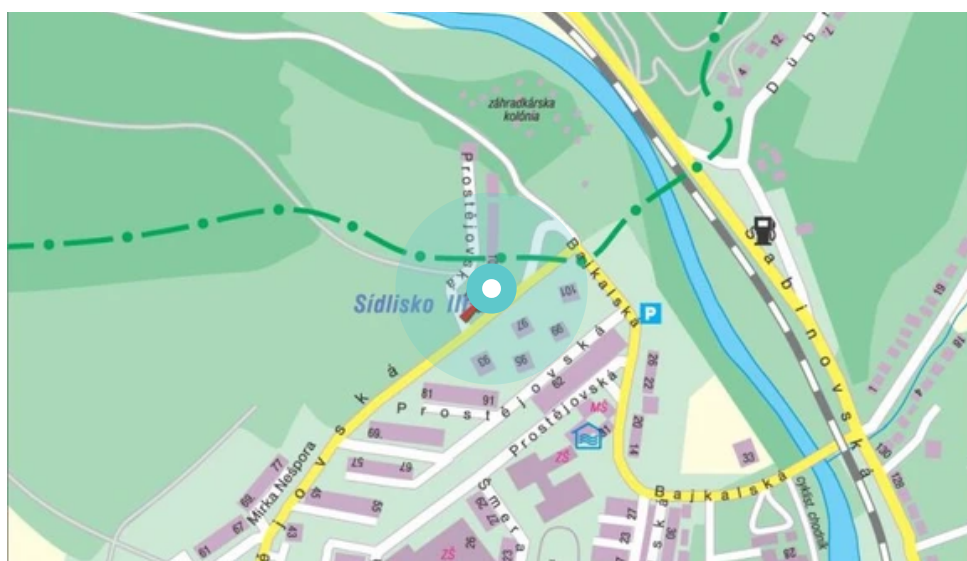

Panel č.: **1027199**

Mesto: **Prešov**

Okres:

Kraj: **Prešov**

Adresa: **Prostějovská/sídlisko III.-AZ
konečná MHD,Ľ,vnk**

WGS84 n: **49.023359**

WGS84 eo: **21.227963**

Rozmer: **CLP**

Umiestnenie panelu:

- centrum
- obytná zóna
- ľavý
- pravý
- prostredný
- vonkajší
- vnútorný
- predmestia
- obchodná štvrť
- priemyselná štvrť
- nezastavané oblasti

Komunikácia:

- diaľnice
- cesty I.triedy
- pešia zóna
- križovatka
- parkovisko
- výjazd
- príjazd
- ostatné cesty
- ulica

Poloha:

- šikmo
- kolmo
- rovnobežne
- samostatný

Viditeľnosť:

- do 20 m
- 20 - 50 m

 1027199

Okolie panelu:

- ŽSR, SAD
- zdravotnícke zariadenia
- obchodný dom
- škola
- kultúrne zariadenia
- PNS