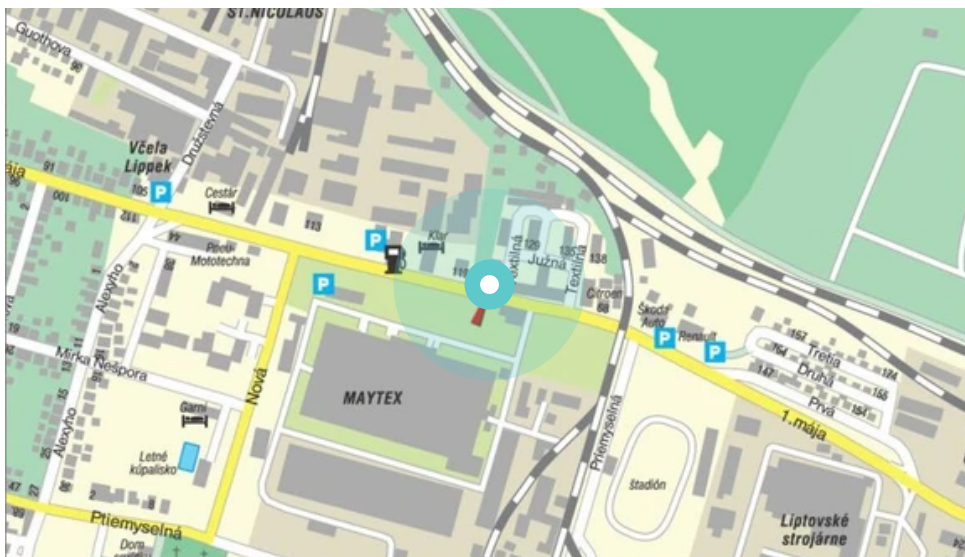

Panel č.: **1025035**

Mesto: **Liptovský Mikuláš**

Okres:

Kraj: **Žilina**

Adresa: **1.Mája-AZ
Polhonákup Liptov,oproti Lipt.**

WGS84 n: **49.078985**

WGS84 eo: **19.634287**

Rozmer: **CLP**

Umiestnenie panelu:

- centrum
- obytná zóna
- ľavý
- pravý
- prostredný
- vonkajší
- vnútorný
- predmestia
- obchodná štvrť
- priemyselná štvrť
- nezastavané oblasti

Komunikácia:

- diaľnice
- cesty I.triedy
- pešia zóna
- križovatka
- parkovisko
- výjazd
- príjazd
- ostatné cesty
- ulica

Poloha:

- šikmo
- kolmo
- rovnobežne
- samostatný

Viditeľnosť:

- do 20 m
- 20 - 50 m

Okolie panelu:

- ŽSR, SAD
- zdravotnícke zariadenia
- obchodný dom
- škola
- kultúrne zariadenia
- PNS