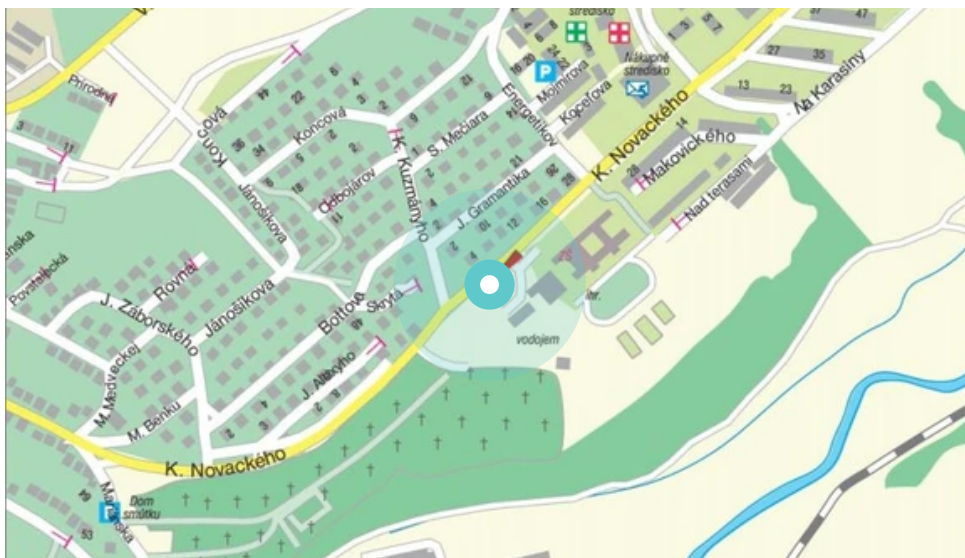

Panel č.: **1023293**

Mesto: **Prievidza**

Adresa: **Novackého-AZ
nad cintorínom, sm Lesný park, Ľ**

Okres:

WGS84 n: **48.7754433**

WGS84 eo: **18.6407679**

Kraj: **Trenčín**

Rozmer: **CLP**

Umiestnenie panelu:

- ☐ centrum
- ☒ obytná zóna
- ☐ ľavý
- ☐ pravý
- ☐ prostredný
- ☐ vonkajší
- ☐ vnútorný
- ☐ predmestia
- ☐ obchodná štvrť
- ☐ priemyselná štvrť
- ☐ nezastavané oblasti

Komunikácia:

- ☐ diaľnice
- ☐ cesty I. triedy
- ☐ pešia zóna
- ☐ križovatka
- ☐ parkovisko
- ☒ výjazd
- ☐ príjazd
- ☐ ostatné cesty
- ☐ ulica

Poloha:

- ☐ šikmo
- ☐ kolmo
- ☐ rovnobežne
- ☐ samostatný

Viditeľnosť:

- ☐ do 20 m
- ☐ 20 - 50 m

Okolie panelu:

- ☐ ŽSR, SAD
- ☒ škola
- ☐ zdravotnícke zariadenia
- ☐ kultúrne zariadenia
- ☐ obchodný dom
- ☐ PNS