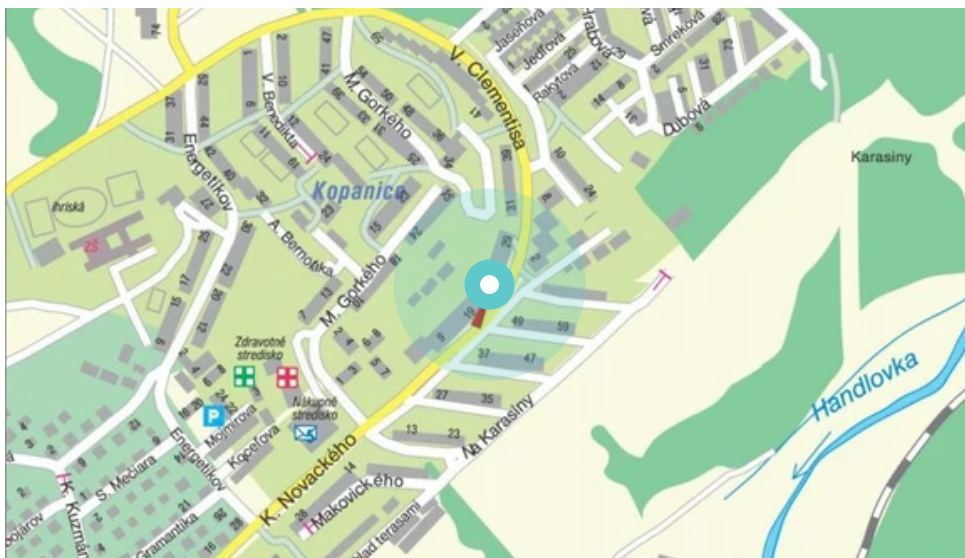

Panel č.: **1023287**

Mesto: **Prievidza**

Okres:

Kraj: **Trenčín**

Adresa: **Clementisa, sm centr-AZ
oproti OC Hektor, COOP Jednota,**

WGS84 n: **48.7801648** WGS84 eo: **18.6466466**

Rozmer: **CLP**

Umiestnenie panelu:

- centrum
- obytná zóna
- ľavý
- pravý
- prostredný
- vonkajší
- vnútorný
- predmestia
- obchodná štvrť
- priemyselná štvrť
- nezastavané oblasti

Komunikácia:

- diaľnice
- cesty I. triedy
- pešia zóna
- križovatka
- parkovisko
- výjazd
- príjazd
- ostatné cesty
- ulica

Poloha:

- šikmo
- kolmo
- rovnobežne
- samostatný

Viditeľnosť:

- do 20 m
- 20 - 50 m

Okolie panelu:

- ŽSR, SAD
- zdravotnícke zariadenia
- obchodný dom
- škola
- kultúrne zariadenia
- PNS