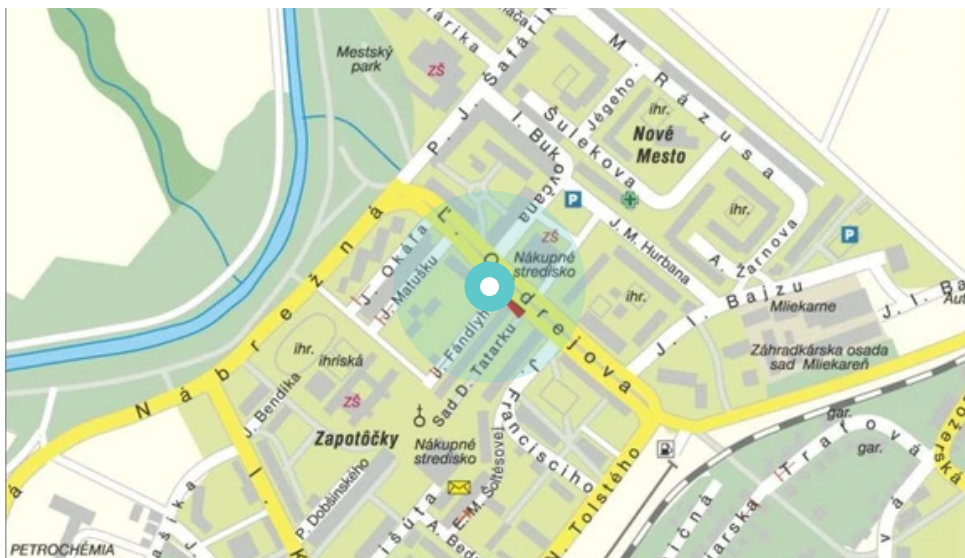

Panel č.: **1023262**

Mesto: **Prievidza**

Adresa: **Ľ.Ondrejova-AZ
oproti COOP-Marketu,P,vnt**

Okres:

WGS84 n: **48.7819274**

WGS84 eo: **18.6187327**

Kraj: **Trenčín**

Rozmer: **CLP**

Umiestnenie panelu:

- ☐ centrum
- ☒ obytná zóna
- ☐ ľavý
- ☐ pravý
- ☐ prostredný
- ☐ vonkajší
- ☐ vnútorný
- ☐ predmestia
- ☐ obchodná štvrť
- ☐ priemyselná štvrť
- ☐ nezastavané oblasti

Komunikácia:

- ☐ diaľnice
- ☐ cesty I.triedy
- ☐ pešia zóna
- ☐ križovatka
- ☐ parkovisko
- ☒ výjazd
- ☐ príjazd
- ☐ ostatné cesty
- ☐ ulica

Poloha:

- ☐ šikmo
- ☐ kolmo
- ☐ rovnobežne
- ☐ samostatný

Viditeľnosť:

- ☐ do 20 m
- ☐ 20 - 50 m

Okolie panelu:

- ☐ ŽSR, SAD
- ☐ zdravotnícke zariadenia
- ☐ obchodný dom
- ☒ škola
- ☐ kultúrne zariadenia
- ☒ PNS