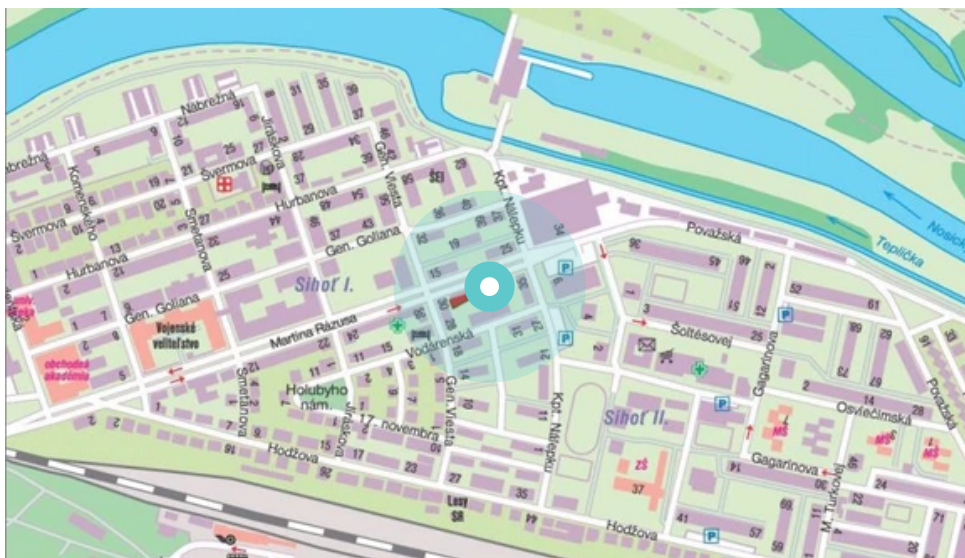

Panel č.: **1023022**

Mesto: **Trenčín**

Adresa: **Rázusova-AZ
oproti zimný štadión,lekáreň,Ľ**

Okres:

WGS84 n: **48.8994408**

WGS84 eo: **18.0550756**

Kraj: **Trenčín**

Rozmer: **CLP**

Umiestnenie panelu:

- centrum
- obytná zóna
- ľavý
- pravý
- prostredný
- vonkajší
- vnútorný
- predmestia
- obchodná štvrť
- priemyselná štvrť
- nezastavané oblasti

Komunikácia:

- diaľnice
- cesty I.triedy
- pešia zóna
- križovatka
- parkovisko
- výjazd
- príjazd
- ostatné cesty
- ulica

Poloha:

- šikmo
- kolmo
- rovnobežne
- samostatný

Viditeľnosť:

- do 20 m
- 20 - 50 m

Okolie panelu:

- ŽSR, SAD
- zdravotnícke zariadenia
- obchodný dom
- škola
- kultúrne zariadenia
- PNS