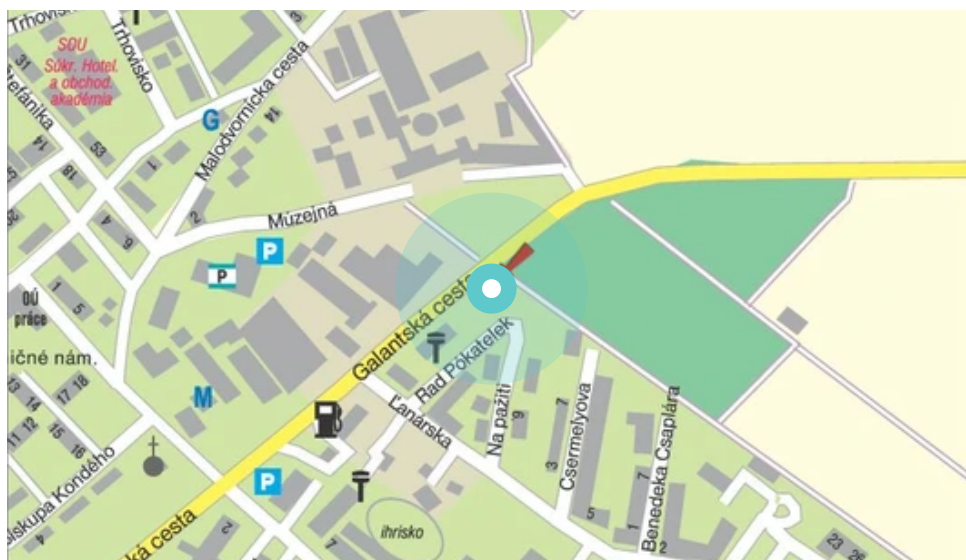

Panel č.: **1022007**

Mesto: **Dunajská Streda**

Adresa: **Galantská-AZ
Kaufland,OBI,OC MAX,CS,L,vnk**

Okres:

WGS84 n: **47.995288**

WGS84 eo: **17.62646**

Kraj: **Trnava**

Rozmer: **CLPc**

Umiestnenie panelu:

- centrum
- obytná zóna
- ľavý
- pravý
- prostredný
- vonkajší
- vnútorný
- predmestia
- obchodná štvrť
- priemyselná štvrť
- nezastavané oblasti

Komunikácia:

- diaľnice
- cesty I.triedy
- pešia zóna
- križovatka
- parkovisko
- výjazd
- príjazd
- ostatné cesty
- ulica

Poloha:

- šikmo
- kolmo
- rovnobežne
- samostatný

Viditeľnosť:

- do 20 m
- 20 - 50 m

Okolie panelu:

- ŽSR, SAD
- zdravotnicke zariadenia
- obchodný dom
- škola
- kultúrne zariadenia
- PNS