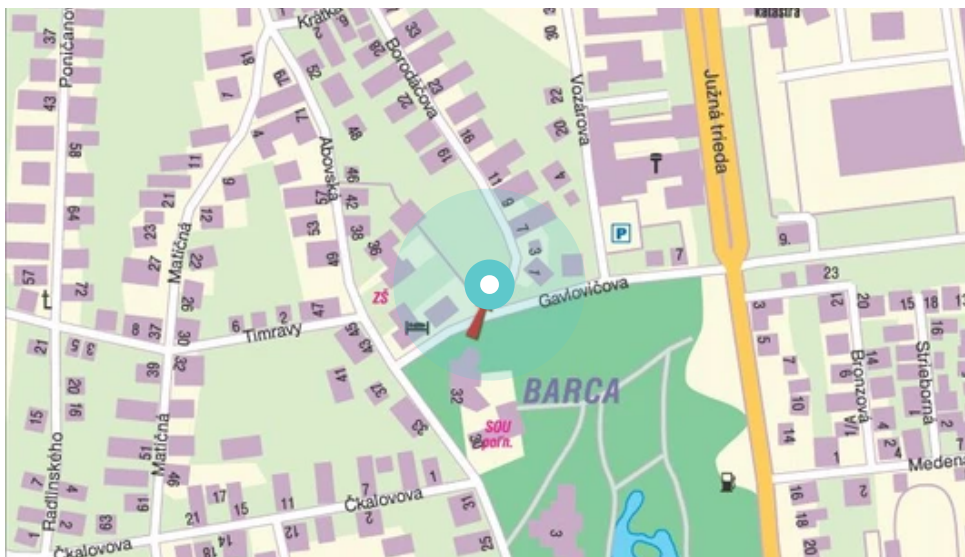

Panel č.: **1018201**

Mesto: **Košice MČ Barca**

Adresa: **Gavlovičova/Borodáčova
križ,parkovisko,základná škola**

Okres:

WGS84 n: **48.678865**

WGS84 eo: **21.263837**

Kraj: **Košice**

Rozmer: **CLV**

Umiestnenie panelu:

- centrum
- obytná zóna
- ľavý
- pravý
- prostredný
- vonkajší
- vnútorný
- predmestia
- obchodná štvrť
- priemyselná štvrť
- nezastavané oblasti

Komunikácia:

- diaľnice
- cesty I.triedy
- pešia zóna
- križovatka
- parkovisko
- výjazd
- príjazd
- ostatné cesty
- ulica

Poloha:

- šikmo
- kolmo
- rovnobežne
- samostatný

Viditeľnosť:

- do 20 m
- 20 - 50 m

Okolie panelu:

- ŽSR, SAD
- zdravotnícke zariadenia
- obchodný dom
- škola
- kultúrne zariadenia
- PNS