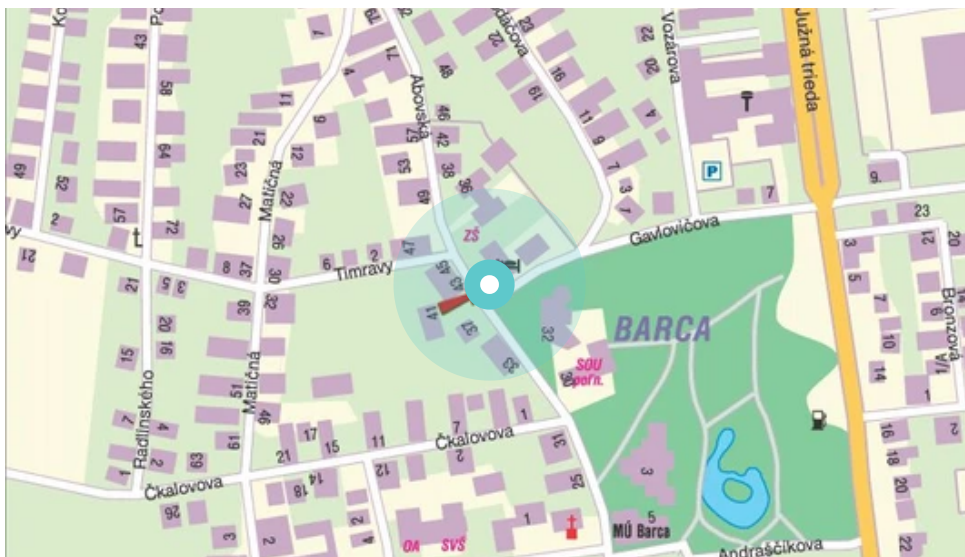

Panel č.: **1018197**

Mesto: **Košice MČ Barca**

Adresa: **Gavlovičova/Abovská
za križovatkou**

Okres:

WGS84 n: **48.679487**

WGS84 eo: **21.265088**

Kraj: **Košice**

Rozmer: **CLV**

Umiestnenie panelu:

- centrum
- obytná zóna
- ľavý
- pravý
- prostredný
- vonkajší
- vnútorný
- predmestia
- obchodná štvrť
- priemyselná štvrť
- nezastavané oblasti

Komunikácia:

- diaľnice
- cesty I. triedy
- pešia zóna
- križovatka
- parkovisko
- výjazd
- príjazd
- ostatné cesty
- ulica

Poloha:

- šikmo
- kolmo
- rovnobežne
- samostatný

Viditeľnosť:

- do 20 m
- 20 - 50 m

Okolie panelu:

- ŽSR, SAD
- zdravotnícke zariadenia
- obchodný dom
- škola
- kultúrne zariadenia
- PNS