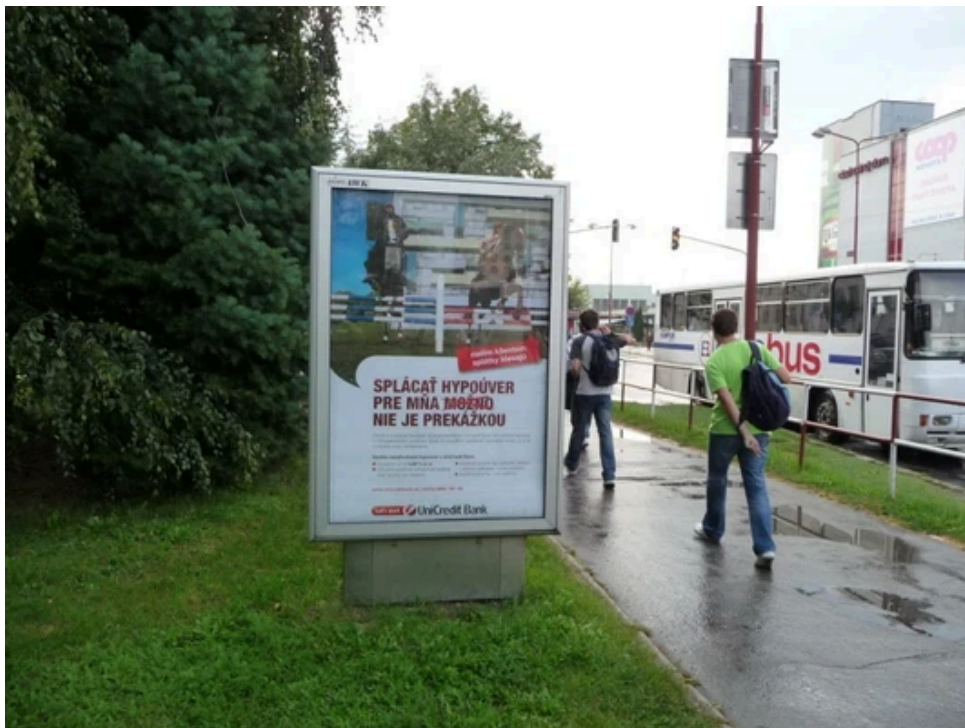

Poloha:

- šikmo
- kolmo
- rovnobežne
- samostatný

Viditeľnosť:

- do 20 m
- 20 - 50 m

Okolie panelu:

- ŽSR, SAD
- zdravotnícke zariadenia
- obchodný dom
- škola
- kultúrne zariadenia
- PNS