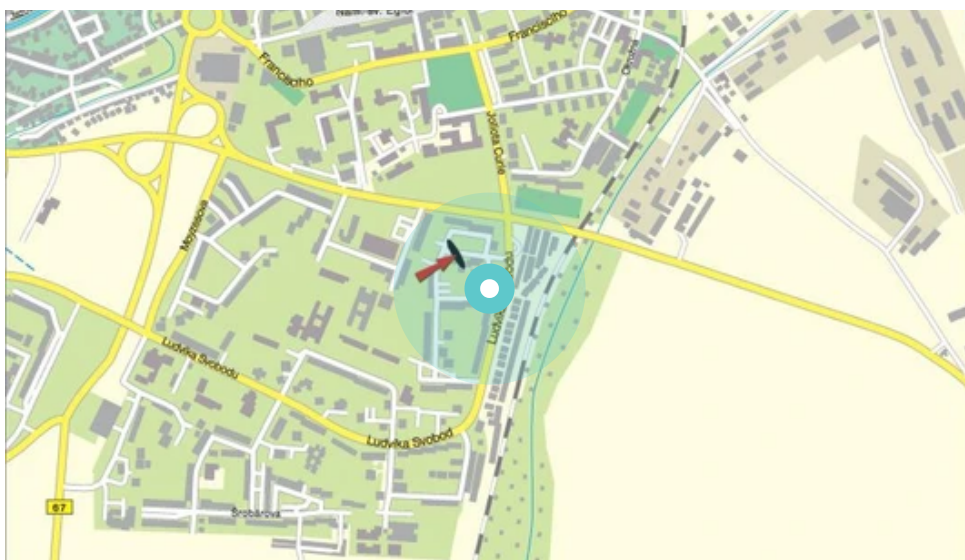

Panel č.: **1017406**

Mesto: **Poprad**

Okres:

Kraj: **Prešov**

Adresa: **Mládeže/L.Svobodu
kruh.objezd, pri kostole Sv.Cy**

WGS84 n: **49.049048**

WGS84 eo: **20.303694**

Rozmer: **CLV**

Umiestnenie panelu:

- centrum
- obytná zóna
- ľavý
- pravý
- prostredný
- vonkajší
- vnútorný
- predmestia
- obchodná štvrť
- priemyselná štvrť
- nezastavané oblasti

Komunikácia:

- diaľnice
- cesty I.triedy
- pešia zóna
- križovatka
- parkovisko
- výjazd
- príjazd
- ostatné cesty
- ulica

Poloha:

- šikmo
- kolmo
- rovnobežne
- samostatný

Viditeľnosť:

- do 20 m
- 20 - 50 m

Okolie panelu:

- ŽSR, SAD
- zdravotnícke zariadenia
- obchodný dom
- škola
- kultúrne zariadenia
- PNS