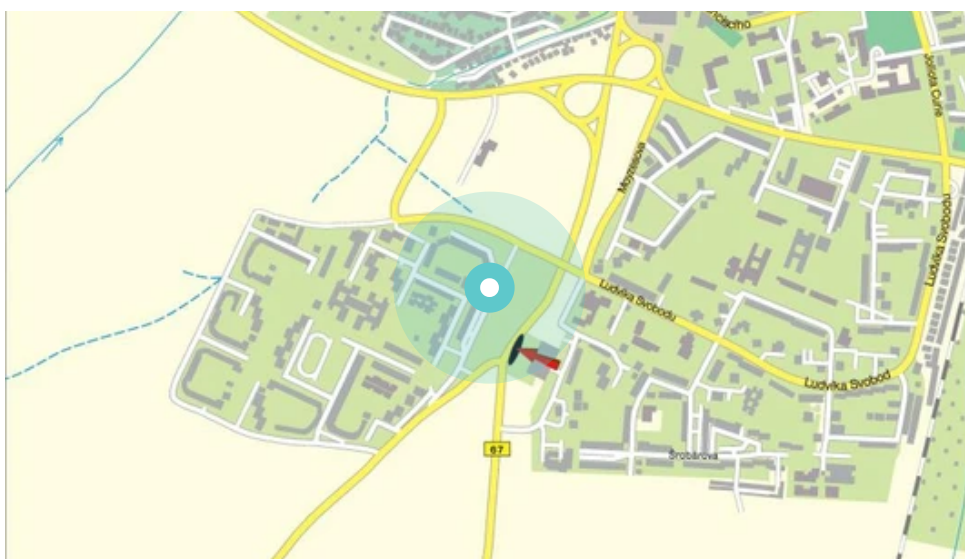

Panel č.: **1017380**

Mesto: **Poprad**

Okres:

Kraj: **Prešov**

Adresa: **Uherova,1/66
pred OC Kaufland prechod medzi**

WGS84 n: **49.044926**

WGS84 eo: **20.290566**

Rozmer: **CLV**

Umiestnenie panelu:

- ☐ centrum
- ☐ obytná zóna
- ☐ ľavý
- ☐ pravý
- ☐ prostredný
- ☐ vonkajší
- ☐ vnútorný
- ☐ predmestia
- ☐ obchodná štvrť
- ☐ priemyselná štvrť
- ☐ nezastavané oblasti

Komunikácia:

- ☐ diaľnice
- ☐ cesty I. triedy
- ☐ pešia zóna
- ☒ križovatka
- ☒ parkovisko
- ☒ výjazd
- ☐ príjazd
- ☐ ostatné cesty
- ☐ ulica

Poloha:

- ☐ šikmo
- ☐ kolmo
- ☐ rovnobežne
- ☐ samostatný

Viditeľnosť:

- ☐ do 20 m
- ☐ 20 - 50 m

Okolie panelu:

- ☐ ŽSR, SAD
- ☐ zdravotnícke zariadenia
- ☐ obchodný dom
- ☐ škola
- ☐ kultúrne zariadenia
- ☐ PNS