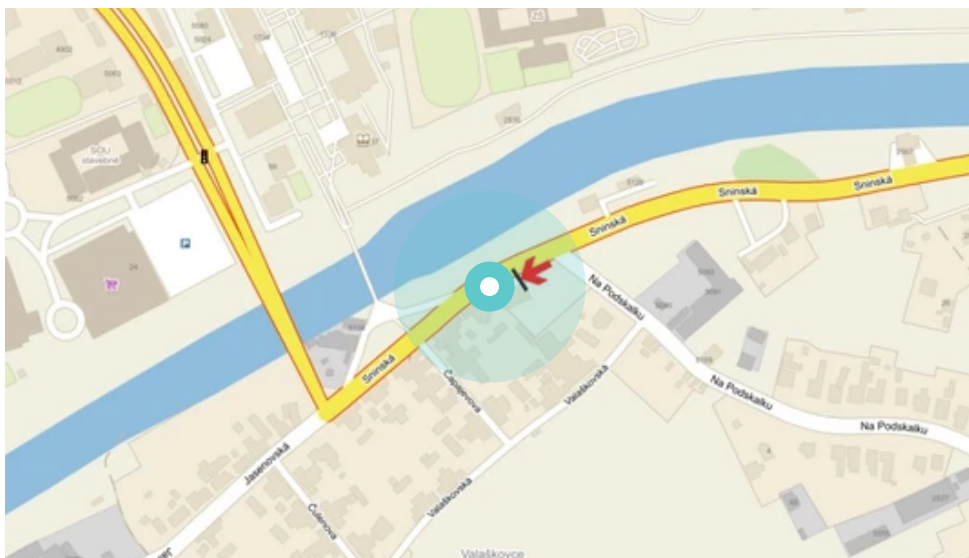

Panel č.: **1017327**

Mesto: **Humenné**

Okres:

Kraj: **Prešov**

Adresa: **Sninská
sm Snina Reštaurácia, ČS Slovn**

WGS84 n: **48.928713** WGS84 eo: **21.915569**

Rozmer: **CLV_p**

Umiestnenie panelu:

- centrum
- obytná zóna
- ľavý
- pravý
- prostredný
- vonkajší
- vnútorný
- predmestia
- obchodná štvrť
- priemyselná štvrť
- nezastavané oblasti

Komunikácia:

- diaľnice
- cesty I. triedy
- pešia zóna
- križovatka
- parkovisko
- výjazd
- príjazd
- ostatné cesty
- ulica

Poloha:

- šikmo
- kolmo
- rovnobežne
- samostatný

Viditeľnosť:

- do 20 m
- 20 - 50 m

Okolie panelu:

- ŽSR, SAD
- zdravotnícke zariadenia
- obchodný dom
- škola
- kultúrne zariadenia
- PNS