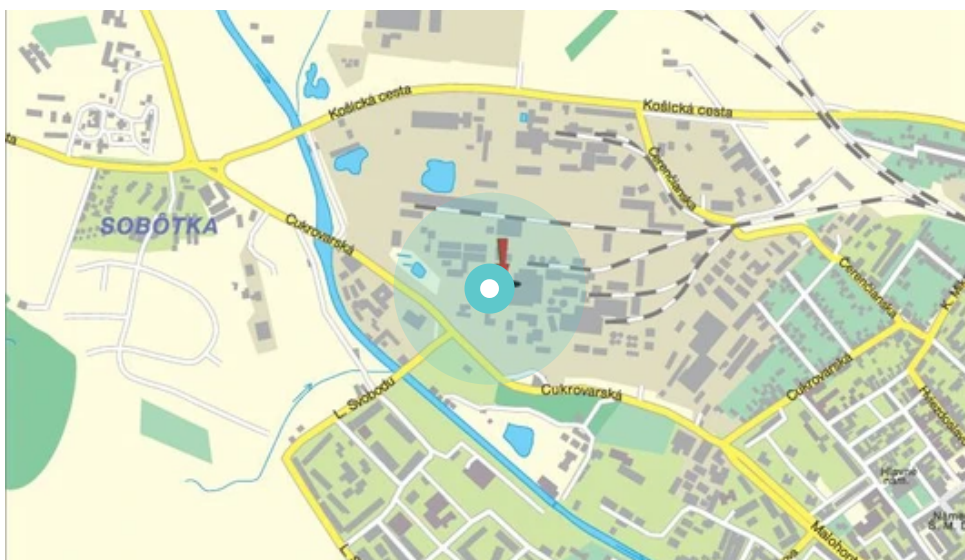

Panel č.: **1016378**

Mesto: **Rimavská Sobota**

Okres:

Kraj: **Banská Bystrica**

Adresa: **Cukrovárska
InterCora oproti 101 Drogerie,**

WGS84 n: **48.387839** WGS84 eo: **20.002981**

Rozmer: **CLV**

Umiestnenie panelu:

- ☐ centrum
- ☐ obytná zóna
- ☐ ľavý
- ☐ pravý
- ☐ prostredný
- ☐ vonkajší
- ☐ vnútorný
- ☐ predmestia
- ☐ obchodná štvrť
- ☐ priemyselná štvrť
- ☐ nezastavané oblasti

Komunikácia:

- ☐ diaľnice
- ☐ cesty I. triedy
- ☐ pešia zóna
- ☐ križovatka
- ☒ parkovisko
- ☒ výjazd
- ☐ príjazd
- ☐ ostatné cesty
- ☐ ulica

Poloha:

- ☐ šikmo
- ☐ kolmo
- ☐ rovnobežne
- ☐ samostatný

Viditeľnosť:

- ☐ do 20 m
- ☐ 20 - 50 m

Okolie panelu:

- ☐ ŽSR, SAD
- ☐ zdravotnícke zariadenia
- ☐ obchodný dom
- ☐ škola
- ☐ kultúrne zariadenia
- ☐ PNS