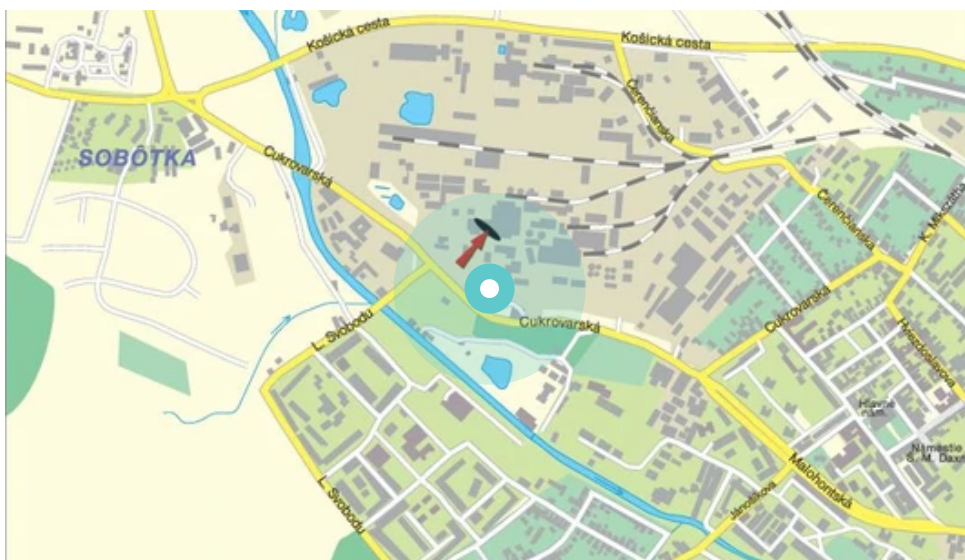

Panel č.: **1016375**

Mesto: **Rimavská Sobota**

Adresa: **Cukrovarská
InterCora oproti NAY, sm NAY**

Okres:

WGS84 n: **48.387522**

WGS84 eo: **20.00316**

Kraj: **Banská Bystrica**

Rozmer: **CLV**

Umiestnenie panelu:

- centrum
- obytná zóna
- ľavý
- pravý
- prostredný
- vonkajší
- vnútorný
- predmestia
- obchodná štvrť
- priemyselná štvrť
- nezastavané oblasti

Komunikácia:

- diaľnice
- cesty I. triedy
- pešia zóna
- križovatka
- parkovisko
- výjazd
- príjazd
- ostatné cesty
- ulica

Poloha:

- šikmo
- kolmo
- rovnobežne
- samostatný

Viditeľnosť:

- do 20 m
- 20 - 50 m

Okolie panelu:

- ŽSR, SAD
- zdravotnícke zariadenia
- obchodný dom
- škola
- kultúrne zariadenia
- PNS