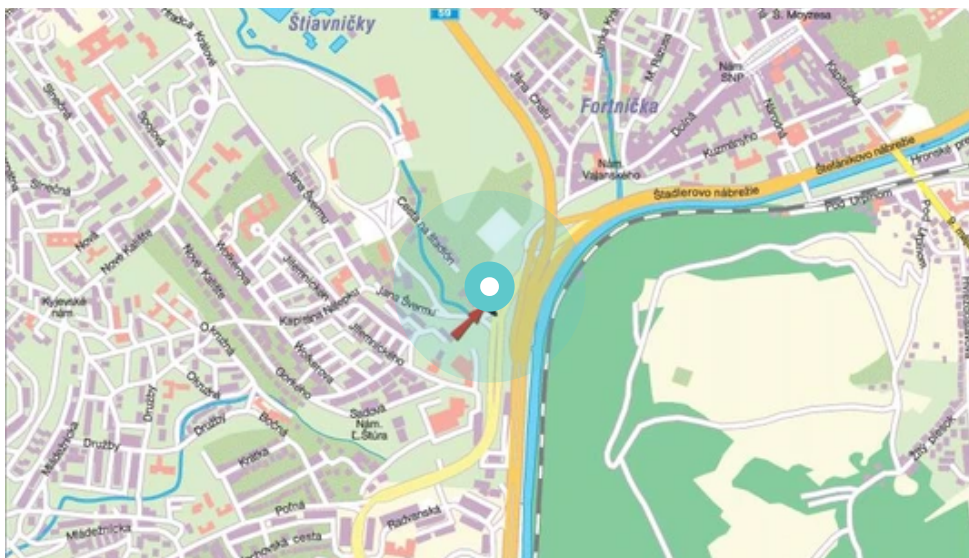

Panel č.: **1016368**

Mesto: **Banská Bystrica**

Okres:

Kraj: **Banská Bystrica**

Adresa: **Švermova
pri Európe, centrum sm Európa,**

WGS84 n: **48.728825**

WGS84 eo: **19.135689**

Rozmer: **CLV**

Umiestnenie panelu:

- ☒ centrum
- ☒ obytná zóna
- ☐ ľavý
- ☐ pravý
- ☐ prostredný
- ☐ vonkajší
- ☐ vnútorný
- ☐ predmestia
- ☐ obchodná štvrť
- ☐ priemyselná štvrť
- ☐ nezastavané oblasti

Komunikácia:

- ☐ diaľnice
- ☐ cesty I. triedy
- ☐ pešia zóna
- ☐ križovatka
- ☐ parkovisko
- ☒ výjazd
- ☐ príjazd
- ☐ ostatné cesty
- ☐ ulica

Poloha:

- ☐ šikmo
- ☐ kolmo
- ☐ rovnobežne
- ☐ samostatný

Viditeľnosť:

- ☐ do 20 m
- ☐ 20 - 50 m

Okolie panelu:

- ☐ ŽSR, SAD
- ☐ zdravotnícke zariadenia
- ☐ obchodný dom
- ☐ škola
- ☐ kultúrne zariadenia
- ☐ PNS