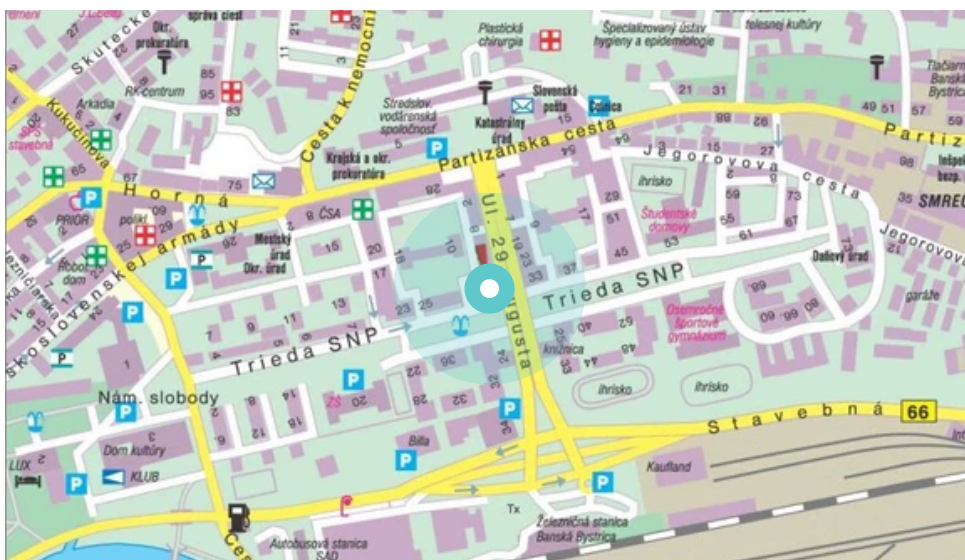

Panel č.: **1016040**

Mesto: **Banská Bystrica**

Adresa: **29.augusta
smer železničná stanica,SLSP,z**

Okres:

WGS84 n: **48.738227**

WGS84 eo: **19.161563**

Kraj: **Banská Bystrica**

Rozmer: **CLV**

Umiestnenie panelu:

- centrum
- obytná zóna
- ľavý
- pravý
- prostredný
- vonkajší
- vnútorný
- predmestia
- obchodná štvrť
- priemyselná štvrť
- nezastavané oblasti

Komunikácia:

- diaľnice
- cesty I.triedy
- pešia zóna
- križovatka
- parkovisko
- výjazd
- príjazd
- ostatné cesty
- ulica

Poloha:

- šikmo
- kolmo
- rovnobežne
- samostatný

Viditeľnosť:

- do 20 m
- 20 - 50 m

Okolie panelu:

- ŽSR, SAD
- zdravotnícke zariadenia
- obchodný dom
- škola
- kultúrne zariadenia
- PNS