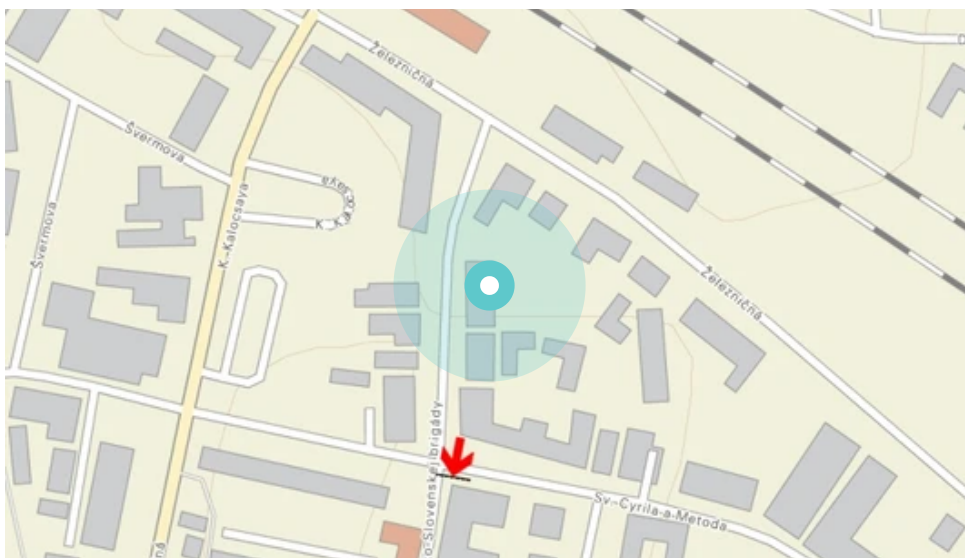

Panel č.: **1015339**

Mesto: **Vrútky**

Okres:

Kraj: **Žilina**

Adresa: **pešia zóna
pri VÚB Tatra banka, fitnesscen**

WGS84 n: **49.113124**

WGS84 eo: **18.924508**

Rozmer: **CLV**

Umiestnenie panelu:

- centrum
- obytná zóna
- ľavý
- pravý
- prostredný
- vonkajší
- vnútorný
- predmestia
- obchodná štvrť
- priemyselná štvrť
- nezastavané oblasti

Komunikácia:

- diaľnice
- cesty I. triedy
- pešia zóna
- križovatka
- parkovisko
- výjazd
- príjazd
- ostatné cesty
- ulica

Poloha:

- šikmo
- kolmo
- rovnobežne
- samostatný

Viditeľnosť:

- do 20 m
- 20 - 50 m

Okolie panelu:

- ŽSR, SAD
- zdravotnícke zariadenia
- obchodný dom
- škola
- kultúrne zariadenia
- PNS