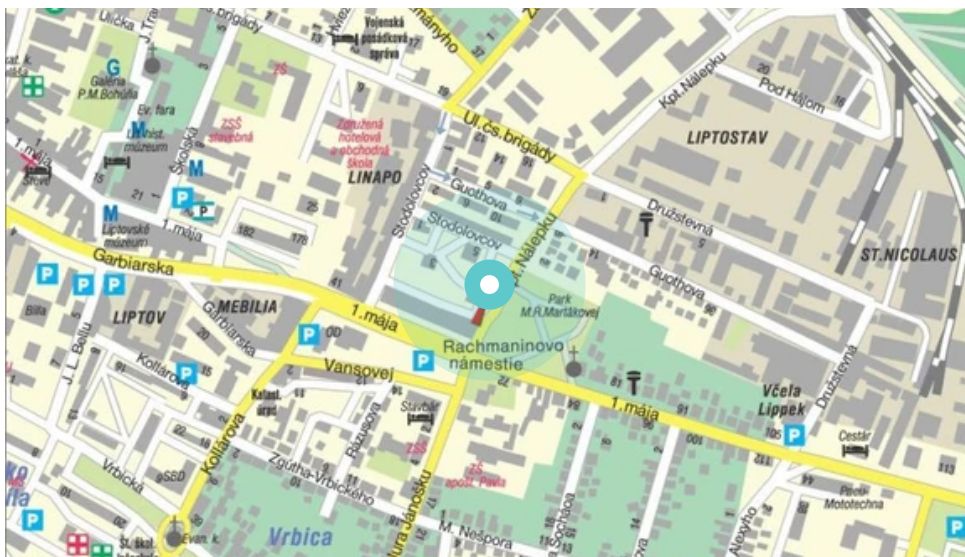

Panel č.: **1015011**

Mesto: **Liptovský Mikuláš**

Adresa: **kpt.Nálepku
nákup.stredisko Jednota MIX**

Okres:

WGS84 n: **49.081392**

WGS84 eo: **19.622352**

Kraj: **Žilina**

Rozmer: **CLV**

Umiestnenie panelu:

- ☒ centrum
- ☒ obytná zóna
- ☐ ľavý
- ☐ pravý
- ☐ prostredný
- ☐ vonkajší
- ☐ vnútorný
- ☐ predmestia
- ☐ obchodná štvrť
- ☐ priemyselná štvrť
- ☐ nezastavané oblasti

Komunikácia:

- ☐ diaľnice
- ☐ cesty I.triedy
- ☐ pešia zóna
- ☒ križovatka
- ☐ parkovisko
- ☒ výjazd
- ☐ príjazd
- ☐ ostatné cesty
- ☐ ulica

Poloha:

- ☐ šikmo
- ☐ kolmo
- ☐ rovnobežne
- ☐ samostatný

Viditeľnosť:

- ☐ do 20 m
- ☐ 20 - 50 m

Okolie panelu:

- ☐ ŽSR, SAD
- ☐ zdravotnícke zariadenia
- ☐ obchodný dom
- ☐ škola
- ☐ kultúrne zariadenia
- ☒ PNS