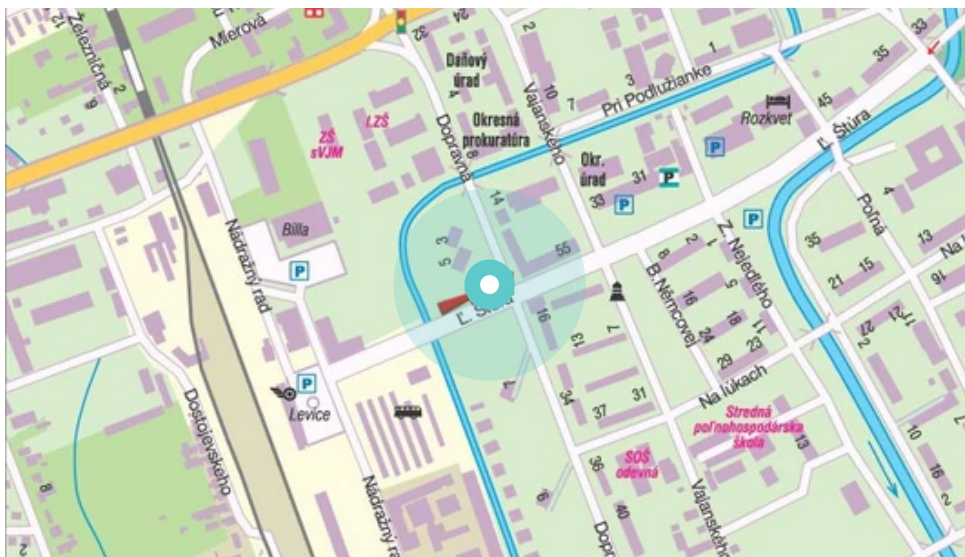

Panel č.: **1014239**

Mesto: **Levice**

Okres:

Kraj: **Nitra**

Adresa: **Ľ.Štúra
stanica SAD, od ŽSR,Billa**

WGS84 n: **48.212678**

WGS84 eo: **18.595628**

Rozmer: **CLV**

Umiestnenie panelu:

- centrum
- obytná zóna
- ľavý
- pravý
- prostredný
- vonkajší
- vnútorný
- predmestia
- obchodná štvrť
- priemyselná štvrť
- nezastavané oblasti

Komunikácia:

- diaľnice
- cesty I.triedy
- pešia zóna
- križovatka
- parkovisko
- výjazd
- príjazd
- ostatné cesty
- ulica

Poloha:

- šikmo
- kolmo
- rovnobežne
- samostatný

Viditeľnosť:

- do 20 m
- 20 - 50 m

Okolie panelu:

- ŽSR, SAD
- zdravotnícke zariadenia
- obchodný dom
- škola
- kultúrne zariadenia
- PNS