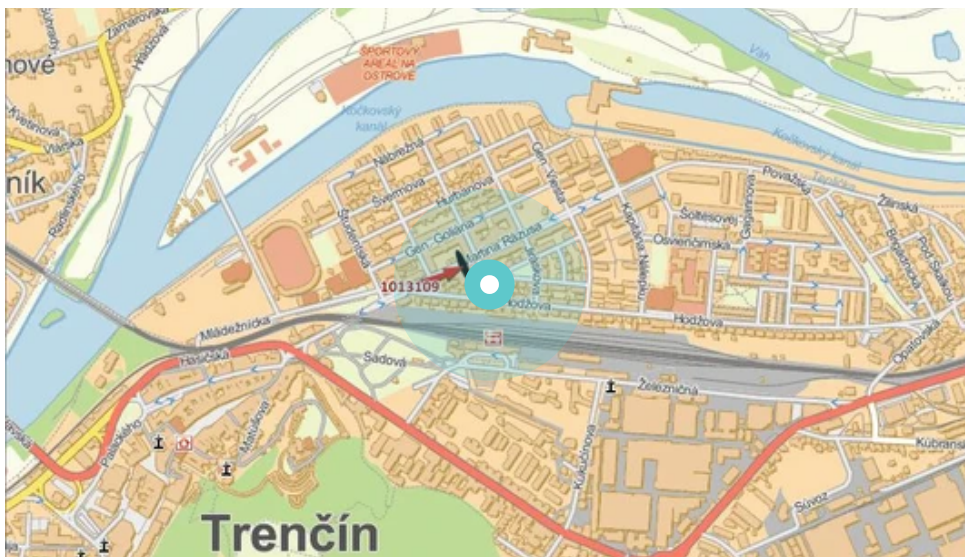

Panel č.: **1013109**

Mesto: **Trenčín**

Adresa: **Rázusova
oproti vojsko**

Okres:

WGS84 n: **48.898358**

WGS84 eo: **18.050711**

Kraj: **Trenčín**

Rozmer: **CLV**

Umiestnenie panelu:

- centrum
- obytná zóna
- ľavý
- pravý
- prostredný
- vonkajší
- vnútorný
- predmestia
- obchodná štvrť
- priemyselná štvrť
- nezastavané oblasti

Komunikácia:

- diaľnice
- cesty I. triedy
- pešia zóna
- križovatka
- parkovisko
- výjazd
- príjazd
- ostatné cesty
- ulica

Poloha:

- šikmo
- kolmo
- rovnobežne
- samostatný

Viditeľnosť:

- do 20 m
- 20 - 50 m

Okolie panelu:

- ŽSR, SAD
- škola
- zdravotnícke zariadenia
- kultúrne zariadenia
- obchodný dom
- PNS