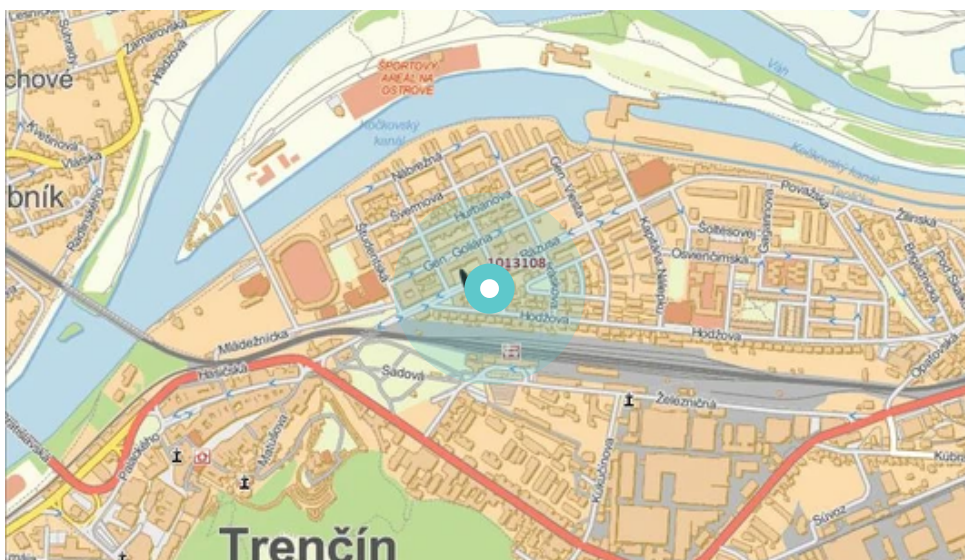

Panel č.: **1013108**

Mesto: **Trenčín**

Adresa: **Rázusova
oproti Ekon.škole**

Okres:

WGS84 n: **48.898233**

WGS84 eo: **18.050273**

Kraj: **Trenčín**

Rozmer: **CLV**

Umiestnenie panelu:

- ☒ centrum
- ☒ obytná zóna
- ☐ ľavý
- ☐ pravý
- ☐ prostredný
- ☐ vonkajší
- ☐ vnútorný
- ☐ predmestia
- ☐ obchodná štvrť
- ☐ priemyselná štvrť
- ☐ nezastavané oblasti

Komunikácia:

- ☐ diaľnice
- ☐ cesty I.triedy
- ☐ pešia zóna
- ☒ križovatka
- ☒ parkovisko
- ☒ výjazd
- ☐ príjazd
- ☐ ostatné cesty
- ☐ ulica

Poloha:

- ☐ šikmo
- ☐ kolmo
- ☐ rovnobežne
- ☐ samostatný

Viditeľnosť:

- ☐ do 20 m
- ☐ 20 - 50 m

Okolie panelu:

- ☒ ŽSR, SAD
- ☐ zdravotnícke zariadenia
- ☐ obchodný dom
- ☒ škola
- ☐ kultúrne zariadenia
- ☐ PNS