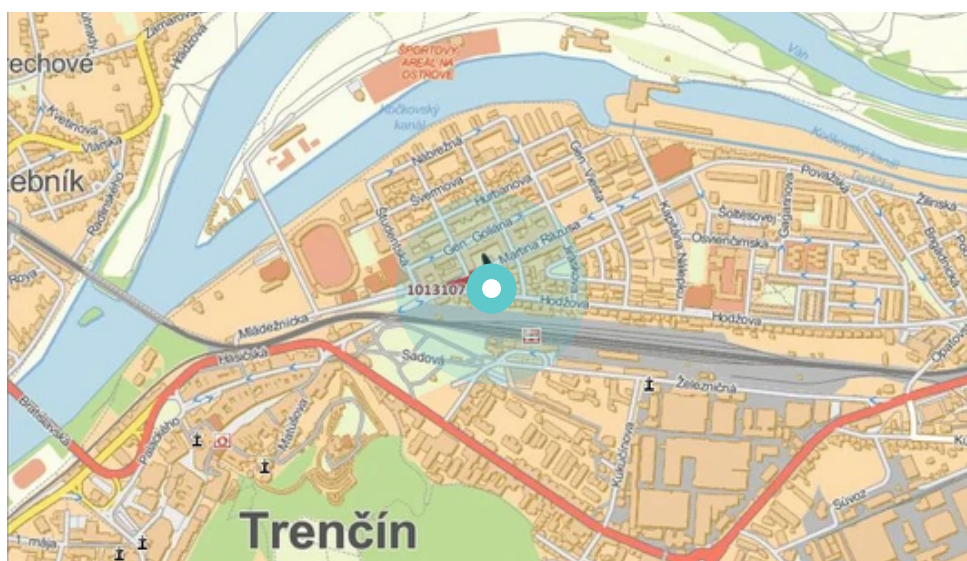

Panel č.: **1013107**

Mesto: **Trenčín**

Okres:

Kraj: **Trenčín**

Adresa: **Rázusova
oproti Ekon.škole**

WGS84 n: **48.898233**

WGS84 eo: **18.050273**

Rozmer: **CLV**

Umiestnenie panelu:

- centrum
- obytná zóna
- ľavý
- pravý
- prostredný
- vonkajší
- vnútorný
- predmestia
- obchodná štvrť
- priemyselná štvrť
- nezastavané oblasti

Komunikácia:

- diaľnice
- cesty I.triedy
- pešia zóna
- križovatka
- parkovisko
- výjazd
- príjazd
- ostatné cesty
- ulica

Poloha:

- šikmo
- kolmo
- rovnobežne
- samostatný

Viditeľnosť:

- do 20 m
- 20 - 50 m

 1013107

Okolie panelu:

- ŽSR, SAD
- zdravotnícke zariadenia
- obchodný dom
- škola
- kultúrne zariadenia
- PNS