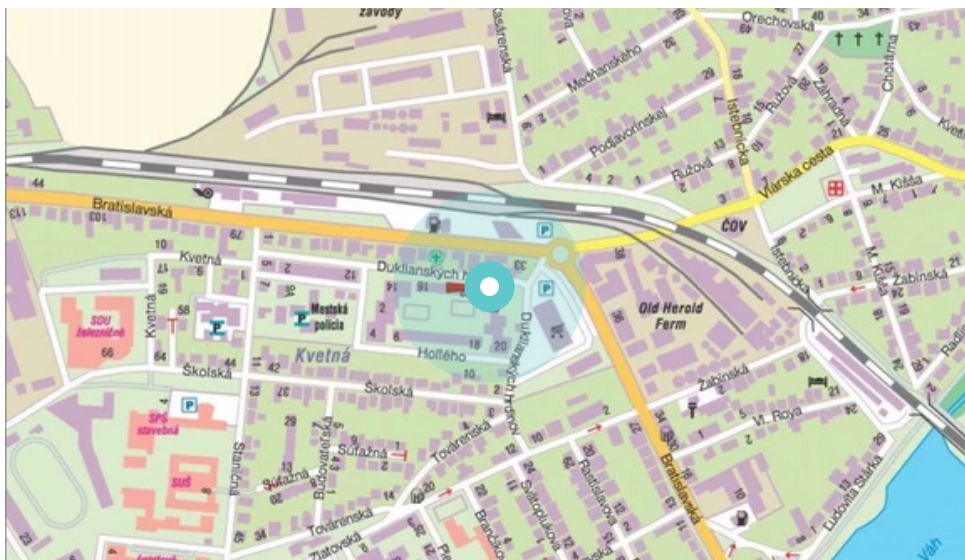

Mesto: **Trenčín**

Adresa: **Duklianskych hrdinov
sídl.Kvetná,sm OD Lidl**

Okres:

WGS84 n: **48.899594**

WGS84 eo: **18.027575**

Kraj: **Trenčín**

Rozmer: **CLV**

Umiestnenie panelu:

- centrum
- obytná zóna
- ľavý
- pravý
- prostredný
- vonkajší
- vnútorný
- predmestia
- obchodná štvrť
- priemyselná štvrť
- nezastavané oblasti

Komunikácia:

- diaľnice
- cesty I.triedy
- pešia zóna
- križovatka
- parkovisko
- výjazd
- príjazd
- ostatné cesty
- ulica

Poloha:

- šikmo
- kolmo
- rovnobežne
- samostatný

Viditeľnosť:

- do 20 m
- 20 - 50 m

Okolie panelu:

- ŽSR, SAD
- zdravotnícke zariadenia
- obchodný dom
- škola
- kultúrne zariadenia
- PNS