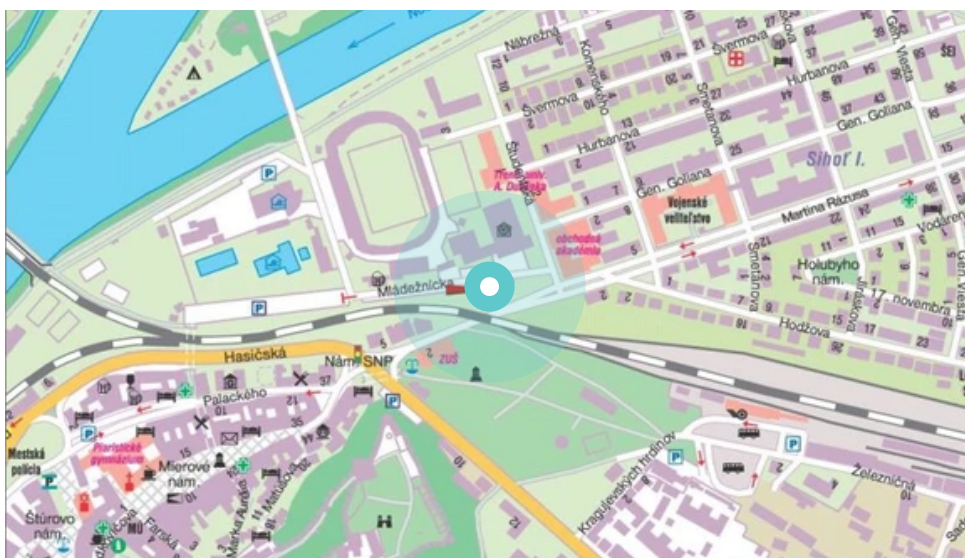

Mesto: **Trenčín**

Adresa: **Mládežnícka
vstup na parkov.pred futb.štatd**

Okres:

WGS84 n: **48.897561** WGS84 eo: **18.046655**

Kraj: **Trenčín**

Rozmer: **CLV_p**

Umiestnenie panelu:

- centrum
- obytná zóna
- ľavý
- pravý
- prostredný
- vonkajší
- vnútorný
- predmestia
- obchodná štvrť
- priemyselná štvrť
- nezastavané oblasti

Komunikácia:

- diaľnice
- cesty I.triedy
- pešia zóna
- križovatka
- parkovisko
- výjazd
- príjazd
- ostatné cesty
- ulica

Poloha:

- šikmo
- kolmo
- rovnobežne
- samostatný

Viditeľnosť:

- do 20 m
- 20 - 50 m

Okolie panelu:

- ŽSR, SAD
- zdravotnícke zariadenia
- obchodný dom
- škola
- kultúrne zariadenia
- PNS