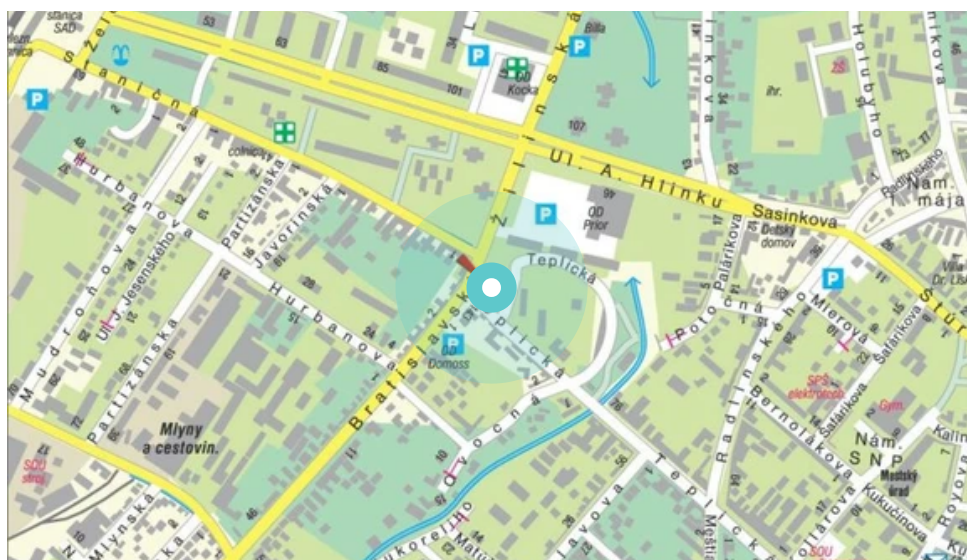

Panel č.: **1012070**

Mesto: **Piešany**

Adresa: **Teplická
Pentagon**

Okres:

WGS84 n: **48.593717**

WGS84 eo: **17.824089**

Kraj: **Trnava**

Rozmer: **CLVc**

Umiestnenie panelu:

- centrum
- obytná zóna
- ľavý
- pravý
- prostredný
- vonkajší
- vnútorný
- predmestia
- obchodná štvrť
- priemyselná štvrť
- nezastavané oblasti

Komunikácia:

- diaľnice
- cesty I. triedy
- pešia zóna
- križovatka
- parkovisko
- výjazd
- príjazd
- ostatné cesty
- ulica

Poloha:

- šikmo
- kolmo
- rovnobežne
- samostatný

Viditeľnosť:

- do 20 m
- 20 - 50 m

Okolie panelu:

- ŽSR, SAD
- zdravotnícke zariadenia
- obchodný dom
- škola
- kultúrne zariadenia
- PNS